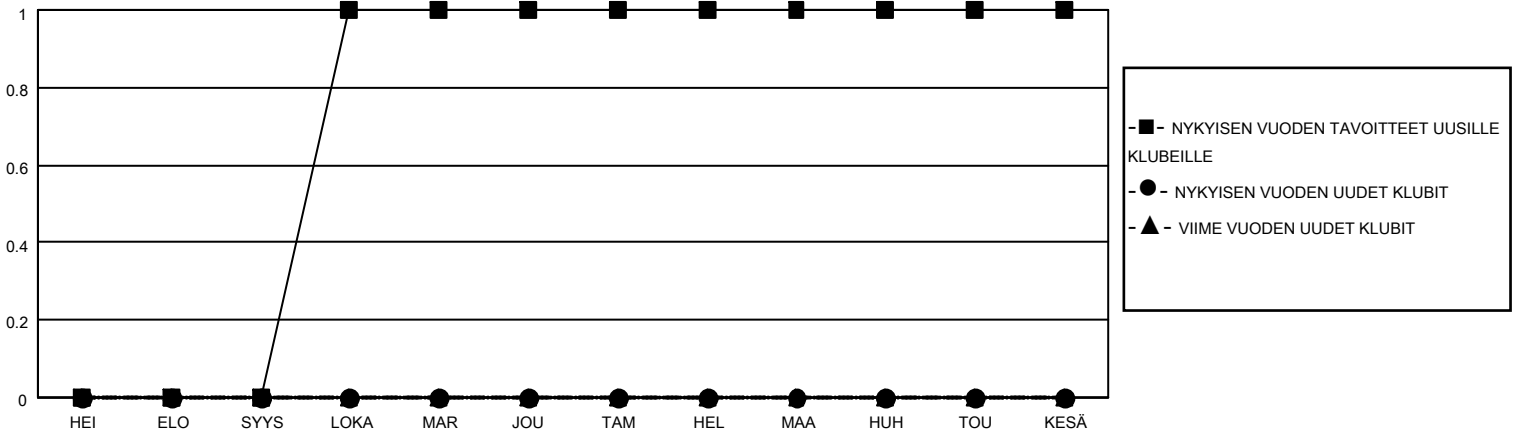

# MONTHLY MEMBERSHIP PROGRESS REPORT

SIJAINTI FINLAND

District 107 G

Results as of: 6/30/2023

Klubit				jäsentä			
TULOKSET 2022-2023				TULOKSET 2022-2023			
NELJÄNNES	UUDEN KLUBIN TAVOITE	UUDET KLUBIT	LOPETETUT KLUBIT	NELJÄNNES	JÄSENKASVUN NETTOTAVOITE	TOTEUTUNUT JÄSENKASVU	POISTETUT JÄSENET (mukaan lukien siirrot)
HEI/ELO/SYYS	0	0	0	HEI/ELO/SYYS	0	5	15
LOKA/MAR/JOU	1	0	2	LOKA/MAR/JOU	12	18	36
TAM/HEL/MAA	0	0	0	TAM/HEL/MAA	0	24	9
HUH/TOU/KESÄ	0	0	0	HUH/TOU/KESÄ	0	4	38

TAVOITTEET JA UUDET KLUBIT, KUMULATIIVINEN

TAVOITTEET JA JÄSENET, KUMULATIIVINEN

LAKKAUTETUT KLUBIT: 2

ERONNEET JÄSENET

KUOLLUT	12
KLUBI LAKKAUTETTU MUU	1
YHTEENSÄ	85
YHTEENSÄ	98

21 CLUBS OF 54 LISÄNNYT YHDEN TAI USEAMMAN UUTTA JÄSENTÄ