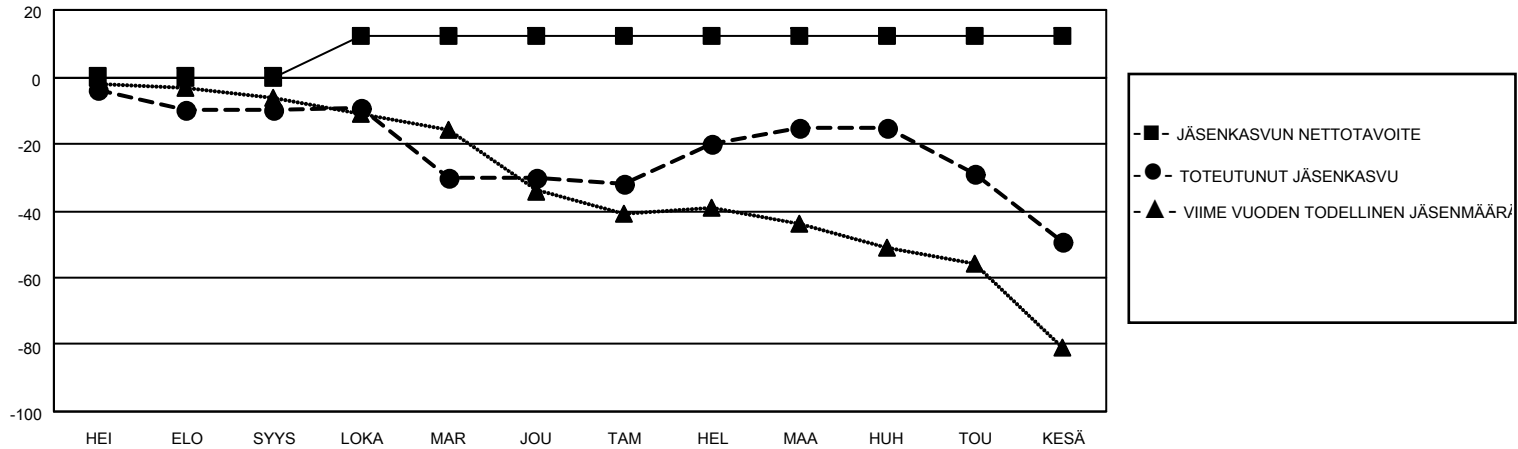

# MONTHLY MEMBERSHIP PROGRESS REPORT

SIJAINTI FINLAND

District 107 G

Results as of: 6/30/2023

Klubit				jäsentä			
TULOKSET 2022-2023				TULOKSET 2022-2023			
NELJÄNNES	UUDEN KLUBIN TAVOITE	UUDET KLUBIT	LOPETETUT KLUBIT	NELJÄNNES	JÄSENKASVUN NETTOTAVOITE	TOTEUTUNUT JÄSENKASVU	POISTETUT JÄSENET (mukaan lukien siirrot)
HEI/ELO/SYYS	0	0	0	HEI/ELO/SYYS	0	5	15
LOKA/MAR/JOU	1	0	2	LOKA/MAR/JOU	12	18	36
TAM/HEL/MAA	0	0	0	TAM/HEL/MAA	0	24	9
HUH/TOU/KESÄ	0	0	0	HUH/TOU/KESÄ	0	4	38

TAVOITTEET JA UUDET KLUBIT, KUMULATIIVINEN

TAVOITTEET JA JÄSENET, KUMULATIIVINEN

LAKKAUTETUT KLUBIT: 2

ERONNEET JÄSENET

KUOLLUT	12
KLUBI LAKKAUTETTU MUU	1
YHTEENSÄ	85
YHTEENSÄ	98

21 CLUBS OF 54 LISÄNNYT YHDEN TAI USEAMMAN UUTTA JÄSENTÄ